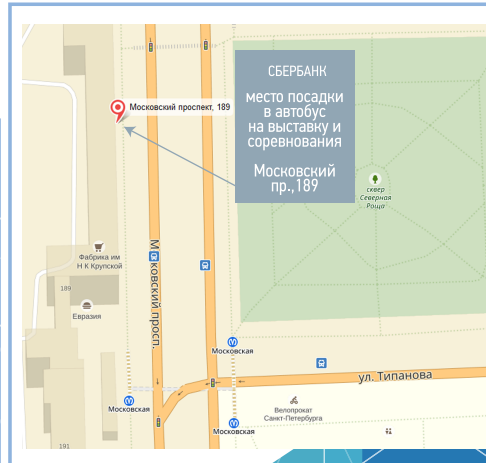

# 26-28

июля 2016 года

Ленинградская область, Гатчинский район, поселок Терволово, ул. Новая 19 Б

GPS координаты: 59.669622, 29.879824